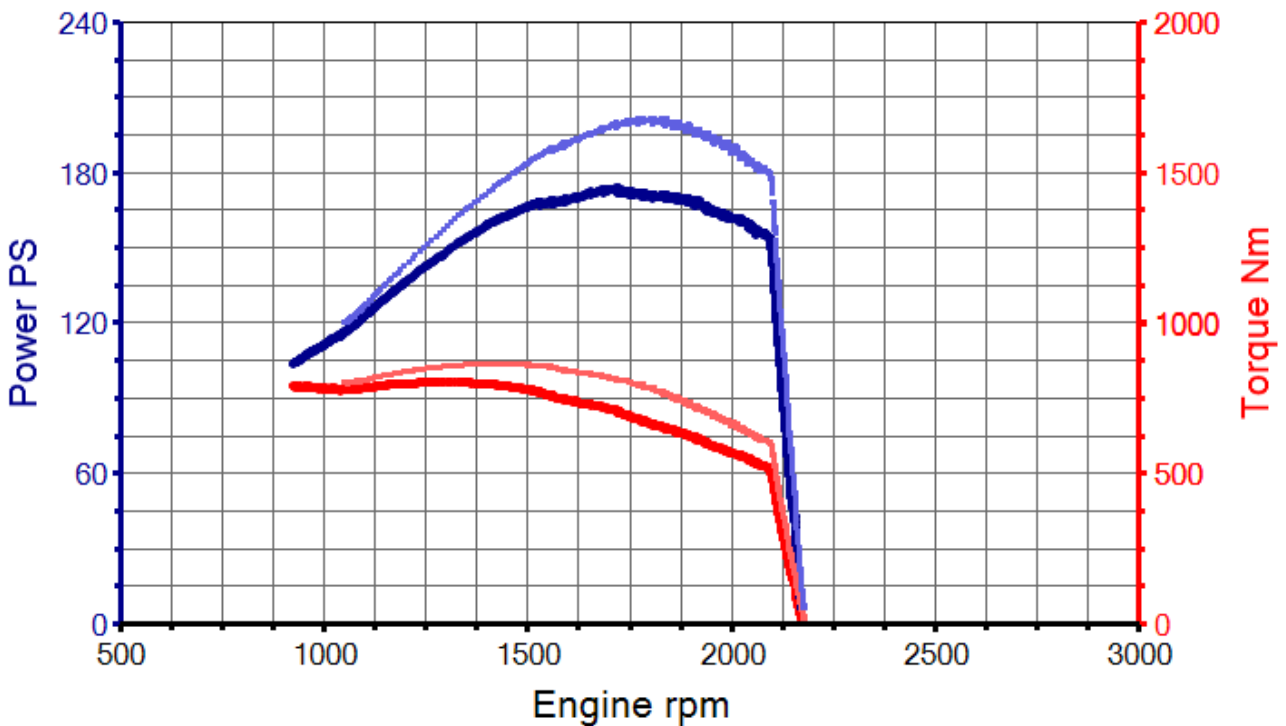

TEST REPORT

Tests Compared

Test Number : 176 177
Test Date : 2017.06.10. 15:55 2017.06.10. 16:18

Customer

Tractor

Manufacturer : New Holland New Holland
Model : T7040 autocommand T7040

Test Results - Engine

High Idle	:	6,2 PS	2173 rpm	6,2 PS	2180 rpm
PTO Speed	:	169,5 PS	1893 rpm	197,2 PS	1893 rpm
Rated Power	:	169,5 PS	1893 rpm	197,2 PS	1893 rpm
Rated Torque	:	629 Nm	1893 rpm	732 Nm	1893 rpm
Max Power	:	173,8 PS	1720 rpm	201,9 PS	1806 rpm
Max Torque	:	805 Nm	1327 rpm	864 Nm	1426 rpm
Torque Reserve	:	27,9 %		18,1 %	